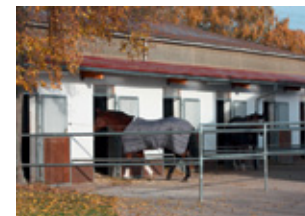

Unsere geräumigen Boxen mit matschfreiem Paddock.

Individuelle Fütterung

Krafftutter wird bei uns 3x täglich gefüttert (Hafer, Gerste und Pelletfutter). Bei Bedarf geben wir Ihrem Pferd auch Spezialfutter und Medikamente.